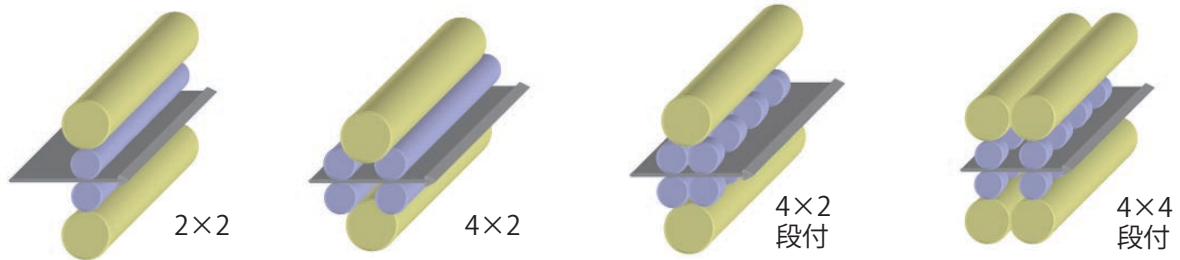

織細な薄物フィルム素材やシート素材の専用クリーニングマシン シート用クリーナー【SC】

仕様決定の諸条件

搬送スピード・シート厚み・シートサイズ・シート重量・シート材質・反り など

オプション

枚数カウンター、ローラースライド機能、静電気除去、帯電防止ローラー、コンベア巻き込み防止ガイド、ジャム検出

有効長

2000mmまで

ローラー構成例